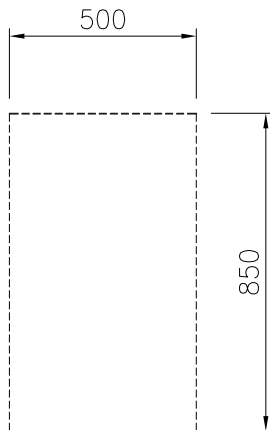

accesorios opcionales

- Zócalo frontal en acero inoxidable, 500mm PNC 912631
- Zócalos izquierdo y derecho en acero inoxidable, instalación a pared, 850mm PNC 912659
- Zócalos izquierdo y derecho en acero inoxidable, instalación adosada, 1700mm PNC 912662
- Panel lateral estético en acero inoxidable (12mm), 850x700mm PNC 913003
- Panel lateral estético en acero inoxidable (12mm), 850x700mm PNC 913004
- Estante perforado para armarios calientes y bases armario (para TL 80-85-90 con mandos a un lado y TL80 con mandos a ambos lados) PNC 913233
- Panel lateral reforzado sólo para combinar con estante lateral, instalaciones a pared, derecho PNC 913261
- Panel lateral reforzado sólo para combinar con estante lateral, instalaciones a pared, izquierdo PNC 913262
- Fijación de estante para TL80-85-90 con mandos a un lado, TL80 con mandos a ambos lados PNC 913279

Aprobación: _____

- PANEL DIVISORIO DE ACERO INOXIDABLE 850X700MM IZQUIERDA/DERECHA PNC 913670
- TAPA LATERAL DE ACERO INOXIDABLE, RASANTE 850X700MM IZQUIERDA/DERECHA PNC 913686

Alzado

Lateral

Planta

Info

Dimensiones externas, ancho	
588581 (MB1DCAE000)	500 mm
Dimensiones externas, fondo	850 mm
Dimensiones externas, alto	450 mm
Dimensiones de la cavidad de almacenamiento (ancho):	340 mm
Dimensiones de la cavidad de almacenamiento (alto):	330 mm
Dimensiones de la cavidad del armario (fondo):	715 mm
Peso neto	22 kg