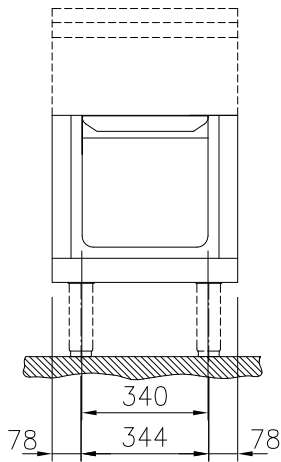

Construcción

- Diseño higiénico de la base armario con grandes ángulos redondeados.
- Top de 2 mm en 1.4301 (AISI 304).
- Resistencia al agua IPX5.
- Fabricación de la superficie completamente lisa con mínimas áreas escondidas para facilitar las tareas de limpieza
- Espacio de almacenamiento en la base del aparato que admite recipientes GN1/1.
- Bastidor interno de acero inoxidable de gran robustez.

accesorios opcionales

- Zócalo frontal en acero inoxidable, 500mm PNC 912631
- Zócalos izquierdo y derecho en acero inoxidable, instalación a pared, 850mm PNC 912659
- Zócalos izquierdo y derecho en acero inoxidable, instalación adosada, 1700mm PNC 912662
- Panel lateral estético en acero inoxidable (12mm), 850x700mm PNC 913003
- Panel lateral estético en acero inoxidable (12mm), 850x700mm PNC 913004
- Estante perforado para armarios calientes y bases armario (para TL 80-85-90 con mandos a un lado y TL80 con mandos a ambos lados) PNC 913233
- Panel lateral reforzado sólo para combinar con estante lateral, instalaciones a pared, derecho PNC 913261
- Panel lateral reforzado sólo para combinar con estante lateral, instalaciones a pared, izquierdo PNC 913262
- Fijación de estante para TL80-85-90 con mandos a un lado, TL80 con mandos a ambos lados PNC 913279

Aprobación: _____

- PANEL DIVISORIO DE ACERO INOXIDABLE 850X700MM IZQUIERDA/DERECHA PNC 913670
- TAPA LATERAL DE ACERO INOXIDABLE, RASANTE 850X700MM IZQUIERDA/DERECHA PNC 913686

Alzado

Lateral

Planta

Info

Dimensiones externas, ancho	
588581 (MB1DCAE000)	500 mm
Dimensiones externas, fondo	850 mm
Dimensiones externas, alto	450 mm
Dimensiones de la cavidad de almacenamiento (ancho):	340 mm
Dimensiones de la cavidad de almacenamiento (alto):	330 mm
Dimensiones de la cavidad del armario (fondo):	715 mm
Peso neto	22 kg