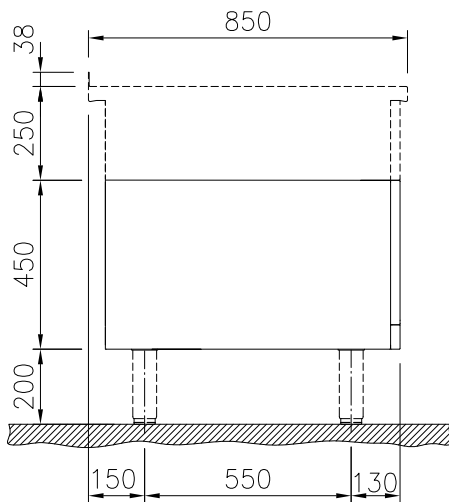

Construcción

- Diseño higiénico de la base armario con grandes ángulos redondeados.
- Top de 2 mm en 1.4301 (AISI 304).
- Resistencia al agua IPX5.
- Fabricación de la superficie completamente lisa con mínimas áreas escondidas para facilitar las tareas de limpieza
- Espacio de almacenamiento en la base del aparato que admite recipientes GN1/1.
- Bastidor interno de acero inoxidable de gran robustez.

accesorios opcionales

- Zócalo frontal en acero inoxidable, 500mm PNC 912631
- Zócalos izquierdo y derecho en acero inoxidable, instalación a pared, 850mm PNC 912659
- Zócalos izquierdo y derecho en acero inoxidable, instalación adosada, 1700mm PNC 912662
- Panel lateral estético en acero inoxidable (12mm), 850x700mm PNC 913003
- Panel lateral estético en acero inoxidable (12mm), 850x700mm PNC 913004
- Estante perforado para armarios calientes y bases armario (para TL 80-85-90 con mandos a un lado y TL80 con mandos a ambos lados) PNC 913233
- Panel lateral reforzado sólo para combinar con estante lateral, instalaciones a pared, derecho PNC 913261
- Panel lateral reforzado sólo para combinar con estante lateral, instalaciones a pared, izquierdo PNC 913262
- Fijación de estante para TL80-85-90 con mandos a un lado, TL80 con mandos a ambos lados PNC 913279

Aprobación: _____

- PANEL DIVISORIO DE ACERO INOXIDABLE 850X700MM IZQUIERDA/DERECHA PNC 913670
- TAPA LATERAL DE ACERO INOXIDABLE, RASANTE 850X700MM IZQUIERDA/DERECHA PNC 913686

Alzado

Lateral

Planta

Info

Dimensiones externas, ancho	
588581 (MB1DCAE000)	500 mm
Dimensiones externas, fondo	850 mm
Dimensiones externas, alto	450 mm
Dimensiones de la cavidad de almacenamiento (ancho):	340 mm
Dimensiones de la cavidad de almacenamiento (alto):	330 mm
Dimensiones de la cavidad del armario (fondo):	715 mm
Peso neto	22 kg